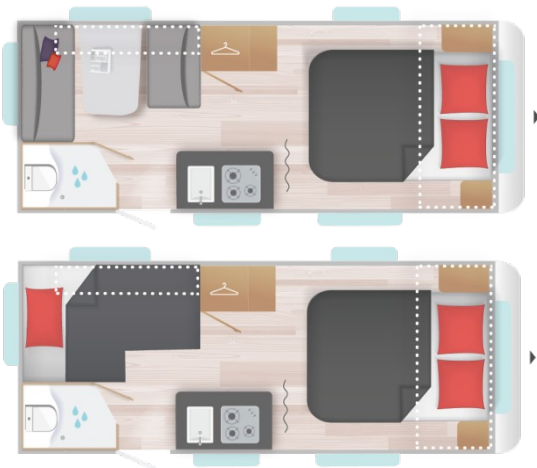

ALBA

460

**CARAVANES
ALTAFULLA**

ALBA 460

El teu llit en illa a un primer preu.

T'has d'aixecar cada nit per anar al lavabo? Tots sabem com d'incòmode és haver de passar per damunt de la parella que dorm. El llit en illa és la teva solució!
L'Alba 460 et permet gaudir còmodament amb la teva parella sense gastar-te masses diners

CARACTERÍSTIQUES TÈCNIQUES

Dimensions i Pesos

Nombre de places:	3
Longitud total amb la llançà:	6,70m
Longitud total de carrosseria:	5,60m
Longitud interior:	5,00m
Alçada total / interior:	2,58m / 1,95m
Amplada exterior / interior:	2,30m / 2,15m
Pes buida +/- 5%:	890kg
Pes en ordre de marxa +/- 5%:	955kg
M.M.A.:	1.300kg
Canvi administratiu M.M.A.:	1.100 /1.200kg
Perímetre avançat +/- 5%:	9,47m
Roda:	175R14C

Lavabo

Plat de dutxa
Vàter químic Thetford

Mides dels llits

Llit doble davanter 1,40x1,95m
Llit posterior 1,25/0,90x1,90m
Matalàs "Confort" de 12cm amb teixit embuatat

OPCIONS DISPONIBLES

Xassís / Carrosseria