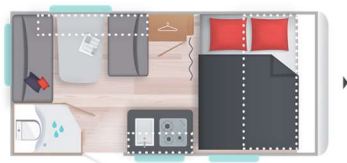

ALBA

390

ALBA 390

La caravana petita per a 3 places.

Aquesta caravana compacta, de fàcil maniobra, aconseguix combinar en 4 metres un llit fix de 140cm d'ample i un gran espai interior.

CARACTERÍSTIQUES TÈCNIQUES