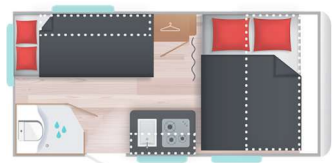

ALBA

390

ALBA 390

La caravana petita per a 3 places.

Aquesta caravana compacta, de fàcil maniobra, aconseguix combinar en 4 metres un llit fix de 140cm d'ample i un gran espai interior.

CARACTERÍSTIQUES TÈCNIQUES