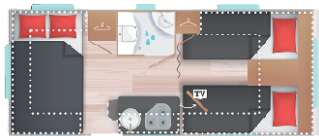

ARTICA

492

ARTICA 492

Els llits bessons en gama alta.

Ideal per a la parella exigent que busca els llits bessons amb acabats i equipament d'alta gama. Destaca l'habitació amb els llits bessons (convertibles en un llit "kingsize", si convé) que ocupen la part davantera de la caravana i el menjador en U, per a gaudir de llargues estones al voltant de la taula, la part posterior. T'imagines tots dos sols? A qualsevol lloc que trieu? Amb el mateix confort que a casa?