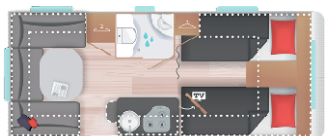

ARTICA

492

ARTICA 492

Els llits bessons en gama alta.

Ideal per a la parella exigent que busca els llits bessons amb acabats i equipament d'alta gama. Destaca l'habitació amb els llits bessons (convertibles en un llit "kingsize", si convé) que ocupen la part davantera de la caravana i el menjador en U, per a gaudir de llargues estones al voltant de la taula, la part posterior. T'imagines tots dos sols? A qualsevol lloc que trieu? Amb el mateix confort que a casa?

CARACTERÍSTIQUES TÈCNIQUES

Dimensions i Pesos

Nombre de places:	4
Longitud total amb la llança:	6,75m
Longitud total de carrosseria:	5,62m
Longitud interior:	5,00m
Alçada total / interior:	2,58m / 1,95m
Amplada exterior / interior:	2,30m / 2,15m
Pes buida +/- 5%:	1.170kg
Pes en ordre de marxa +/- 5%:	1.233kg
M.M.A.:	1.500kg
Canvi administratiu M.M.A.:	1.350kg/1.400kg
Augment tècnic M.M.A.:	1.600kg / 1.700kg
Perímetre avançat +/- 5%:	9,74m
Rodes:	175R14C